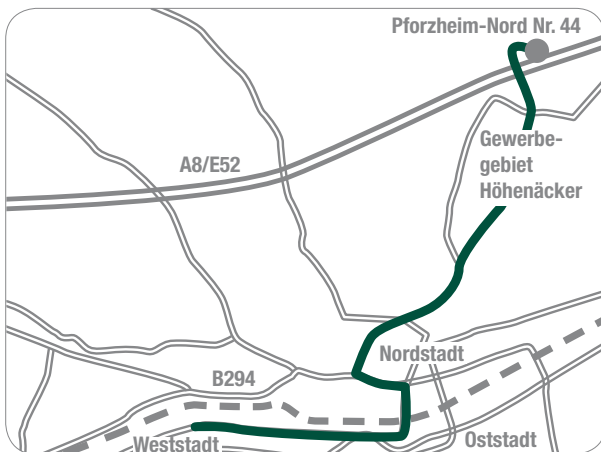

Anfahrtsskizze

■ aus Richtung Stuttgart auf der A8 kommend

BAB-Ausfahrt Pforzheim-Nord Nr. 44

links Richtung Stadtmitte immer gerade aus Strasse folgend solange möglich, an Ampel links, nächste Ampel rechts Stadtmitte, immer gerade aus Strasse folgend, halblinks in Maximilianstrasse, **nächste rechts in Linnéstrasse**

■ aus Richtung Karlsruhe auf der A8 kommend

BAB-Ausfahrt Pforzheim-West Nr. 43

links Richtung Stadtmitte immer gerade aus B10 folgend, an Schell-Tankstelle (Kreisverkehr) zweite Ausfahrt, über Bahnübergang gerade aus, an nächster Ampel rechts in Maximilianstrasse, **nächste rechts in Linnéstrasse**