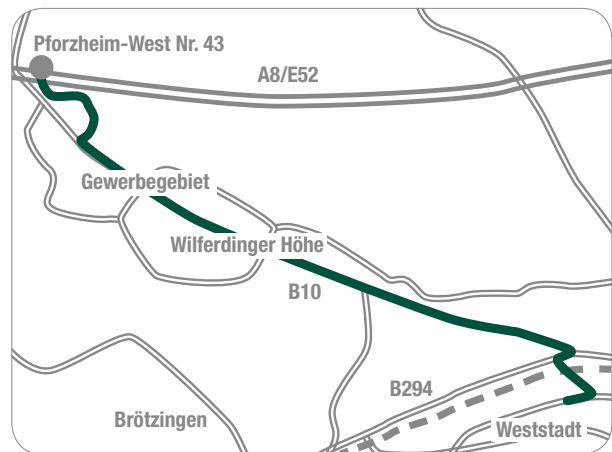

Anfahrtsskizze

■ aus Richtung Stuttgart auf der A8 kommend

BAB-Ausfahrt Pforzheim-Nord Nr. 44

links Richtung Stadtmitte immer gerade aus Strasse folgend solange möglich, an Ampel links, nächste Ampel rechts Stadtmitte, immer gerade aus Strasse folgend, halblinks in Maximilianstrasse, **nächste rechts in Linnéstrasse**

■ aus Richtung Karlsruhe auf der A8 kommend

BAB-Ausfahrt Pforzheim-West Nr. 43

links Richtung Stadtmitte immer gerade aus B10 folgend, an Schell-Tankstelle (Kreisverkehr) zweite Ausfahrt, über Bahnübergang gerade aus, an nächster Ampel rechts in Maximilianstrasse, **nächste rechts in Linnéstrasse**